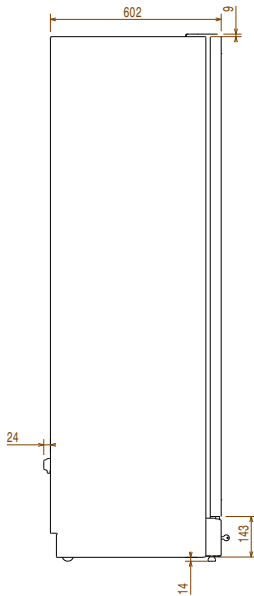

EI = Sähköliitäntä

Päältä

Sähkö

Jännite:

720010 (WC170BKMZ)

220-240 V/1N ph/50 Hz

Liitäntäteho, maksimi:

0.2 kW

Kapasiteetti

Ritilöiden lukumäärä ja tyyppi (sisältyvät):

6+1 -

Avaintieto

Nettotilavuus:

368 L

Ulkomitat, leveys:

595 mm

Ulkomitat, syvyys:

595 mm

Ulkomitat, korkeus:

1850 mm

Sisämitat (leveys):

504 mm

Sisämitat (syvyys):

455 mm

Sisämitat (korkeus):

1700 mm

Materiaali, ulkopinnat

Maalattu teräs, musta

Jäähdytystieto

Ohjaustyyppi:

Digitaalinen

Min/Max sisäkosteus

30/80

Käyttölämpötila Min.:

5 °C

Käyttölämpötila Max.:

22 °C

Käyttötila

Puhallus/staattinen

Jäähdytysyksikkö

Sisäänrakennettu

Sulatustyyppi

Automaattinen

Vastuullisuus

Energialuokka (EU 2015/1094 asetuksen mukaisesti):

G

Vuosittainen ja päivittäinen energiankulutus (EU 2015/1094 asetuksen m

173kWh/vuosi - kWh/24h

Olosuhdeluokka (EU 2015/1094 asetuksen mukaisesti):

Normal Duty (cl.4)

EEl indeksi (EU 2015/1094 asetuksen mukaisesti):

171

Kylmäaineen tyyppi:

R600a

GWP indeksi:

3