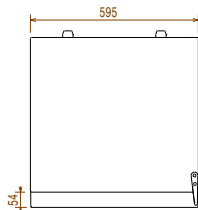

Sähkö

Jännite:

720010 (WC170BKMZ)

220-240 V/1N ph/50 Hz

Liitäntäteho, maksimi:

0.2 kW

Kapasiteetti

Ritilöiden lukumäärä ja tyyppi (sisältyvät):

6+1 -

Avaintieto

Nettotilavuus:

368 L

Ulkomitat, leveys:

595 mm

Ulkomitat, syvyys:

595 mm

Ulkomitat, korkeus:

1850 mm

Sisämitat (leveys):

504 mm

Sisämitat (syvyys):

455 mm

Sisämitat (korkeus):

1700 mm

Materiaali, ulkopinnat

Maalattu teräs, musta

Jäähdytystieto

Ohjaustyyppi:

Digitaalinen

Min/Max sisäkosteus

30/80

Käyttölämpötila Min.:

5 °C

Käyttölämpötila Max.:

22 °C

Käyttötila

Puhallus/staattinen

Jäähdytysyksikkö

Sisäänrakennettu

Sulatustyyppi

Automaattinen

Vastuullisuus

Energialuokka (EU 2015/1094 asetuksen mukaisesti):

G

Vuosittainen ja päivittäinen energiankulutus (EU 2015/1094 asetuksen m

173kWh/vuosi - kWh/24h

Olosuhdeluokka (EU 2015/1094 asetuksen mukaisesti):

Normal Duty (cl.4)

EEl indeksi (EU 2015/1094 asetuksen mukaisesti):

171

Kylmäaineen tyyppi:

R600a

GWP indeksi:

3