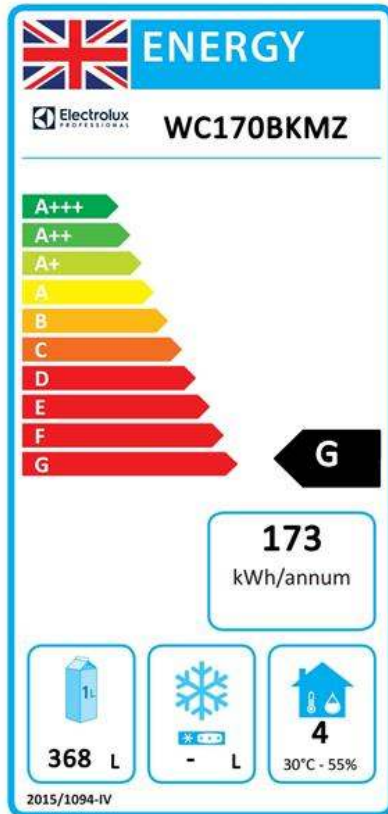

Electrolux
PROFESSIONAL

Digitaaliset kaapit
Viinikaappi lasiovella, 170 pulloa - musta,
muuttuvanopeuksinen kompressori

EU energiamerkintä 1.7 2016 alkaen

Euroopan energiamerkintäjärjestelmä asettaa vähimmäisvaatimukset energiatehokkuuden standardeihin ammattikäyttöön tarkoitetuille kylmäsäilytyslaitteille, jotka myydään EU:n alueella. Nämä vaatimukset ovat suunniteltu edistämään energiatehokkuutta sekä ympäristöystävällistä lähestymistapaa ammattilaisille. Euroopan energiamerkintäjärjestelmä koskee kaikkia valmistajia, sekä maahantuojia, jotka myyvät ja markkinoivat tuotteitaan EU:n sisällä ja se on pakollinen koko Euroopan laajuisesti.

Huomautus: Niitä tuotteita, jotka ylittävät energiankulutuksessa asetetut rajat, ei saa myydä EU:n sisällä 1.7.2016 jälkeen.

Digitaalet kaapit
Viinikaappi lasiovella, 170 pulloa - musta, muuttuvanopeuksinen
kompressori
Yritys varaa oikeuden muuttaa tuotetietoja ilman erillistä ilmoitusta.
Informaatio oikea tulostusajankohtana

2025.02.15