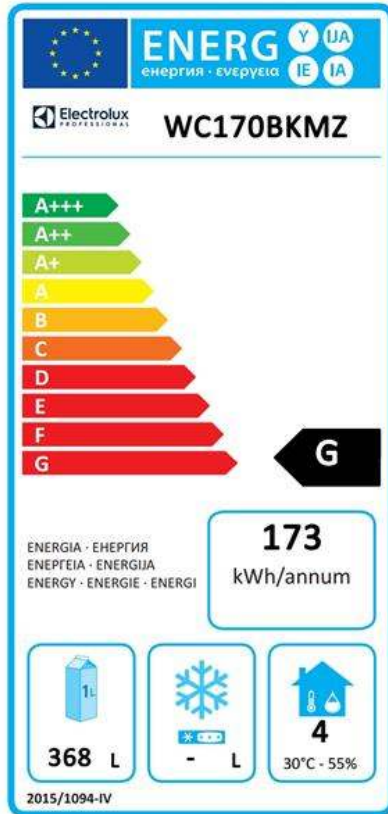

Electrolux
PROFESSIONAL

Digitaaliset kaapit
Viinikaappi lasiovella, 170 pulloa - musta,
muuttuvanopeuksinen kompressori

EU energiamerkintä 1.7 2016 alkaen

Euroopan energiamerkintäjärjestelmä asettaa vähimmäisvaatimukset energiatehokkuuden standardeihin ammattikäyttöön tarkoitetuille kylmäsäilytyslaitteille, jotka myydään EU:n alueella. Nämä vaatimukset ovat suunniteltu edistämään energiatehokkuutta sekä ympäristöystävällistä lähestymistapaa ammattilaisille. Euroopan energiamerkintäjärjestelmä koskee kaikkia valmistajia, sekä maahantuojia, jotka myyvät ja markkinoivat tuotteitaan EU:n sisällä ja se on pakollinen koko Euroopan laajuisesti.

Huomautus: Niitä tuotteita, jotka ylittävät energiankulutuksessa asetetut rajat, ei saa myydä EU:n sisällä 1.7.2016 jälkeen.

Digitaalet kaapit
Viinikaappi lasiovella, 170 pulloa - musta, muuttuvanopeuksinen
kompressori
Yritys varaa oikeuden muuttaa tuotetietoja ilman erillistä ilmoitusta.
Informaatio oikea tulostusajankohtana

2025.02.15